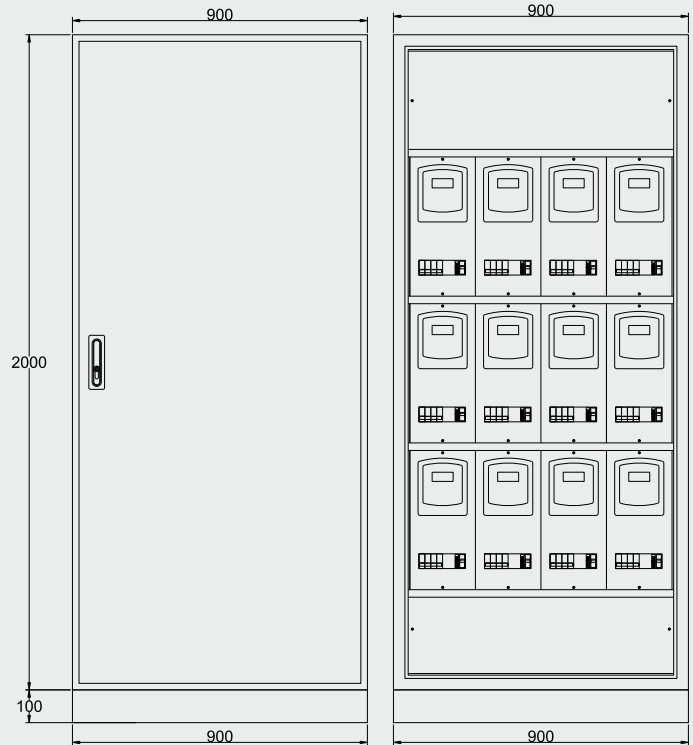

OP 2500 SERİSİ DAHİLİ DİKİLİ TİP TRİFAZE SAYAÇ PANOLARI

OP 2500 SERIES INDOOR STANDING TYPE
THREEPHASE COUNTER ENCLOSURES

Model	Ürün / Product	Pano Ebatları / Panel Sizes		
		Genişlik / Width	Yükseklik / Height	Derinlik / Depth
OP 2501	Dahili Dikili Tip Trifaze Sayaç Giriş Panosu Indoor Standing Type Threephase Counter Input Enclosure	500	2100	500
OP 2502	Dahili Dikili Tip 6 Trifaze Sayaç Panosu Indoor Standing Type 6 Threephase Counter Enclosure	500	2100	500
OP 2503	Dahili Dikili Tip 9 Trifaze Sayaç Panosu Indoor Standing Type 9 Threephase Counter Enclosure	700	2100	500
OP 2504	Dahili Dikili Tip 12 Trifaze Sayaç Panosu Indoor Standing Type 12 Threephase Counter Enclosure	900	2100	500

OP 2401

OP 2402

OP 2403

OP 2404