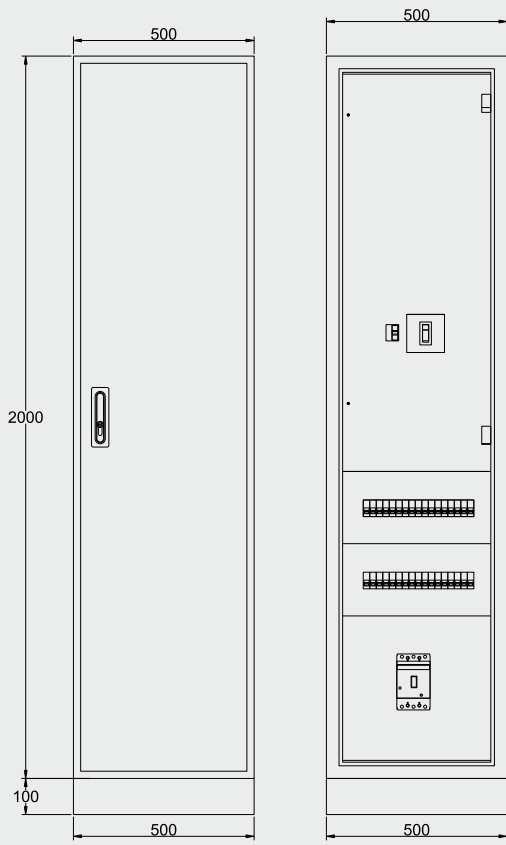

OP 2500 SERİSİ DAHİLİ DİKİLİ TİP TRİFAZE SAYAÇ PANOLARI

OP 2500 SERIES INDOOR STANDING TYPE
THREEPHASE COUNTER ENCLOSURES

Model	Ürün / Product	Pano Ebatları / Panel Sizes		
		Genişlik / Width	Yükseklik / Height	Derinlik / Depth
OP 2501	Dahili Dikili Tip Trifaze Sayaç Giriş Panosu Indoor Standing Type Threephase Counter Input Enclosure	500	2100	500
OP 2502	Dahili Dikili Tip 6 Trifaze Sayaç Panosu Indoor Standing Type 6 Threephase Counter Enclosure	500	2100	500
OP 2503	Dahili Dikili Tip 9 Trifaze Sayaç Panosu Indoor Standing Type 9 Threephase Counter Enclosure	700	2100	500
OP 2504	Dahili Dikili Tip 12 Trifaze Sayaç Panosu Indoor Standing Type 12 Threephase Counter Enclosure	900	2100	500