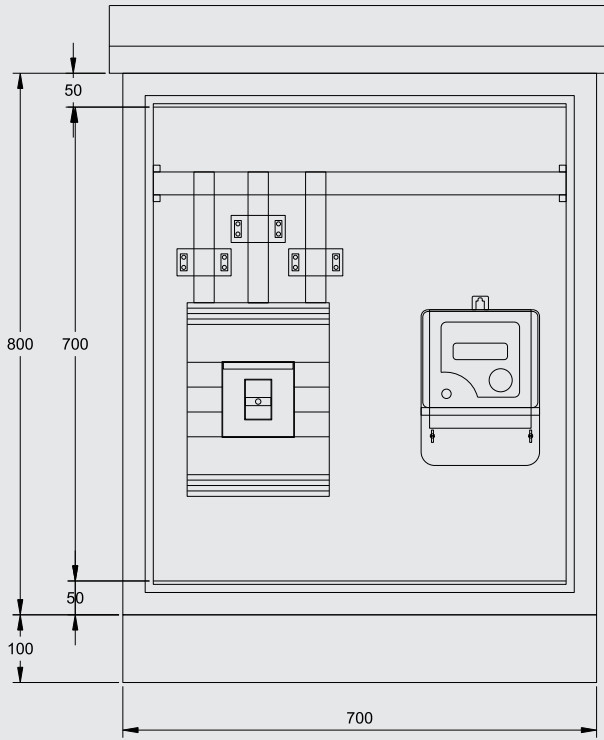

OP 2350 SERİSİ HARİCİ DİKİLİ TİP ÖLÇÜ VE DAĞITIM PANOLARI

OP 2350 SERIES OUTDOOR STANDING TYPE
MEASUREMENT AND DISTRIBUTION ENCLOSURES

Model	Ürün / Product	Pano Ebatları / Panel Sizes			Fiyat/Price
		Genişlik / Width	Yükseklik / Height	Derinlik / Depth	
OP 2351	Harici Tip Ölçü Bölmesi Panosu Outdoor Type Measurement Part Enclosure	700	1000	420	₺
OP 2352	Harici Tip Dağıtım Panosu Outdoor Type Distribution Enclosure	700	1000	420	₺
OP 2353	Harici Tip Dağıtım Panosu Outdoor Type Distribution Enclosure	700	1000	420	₺
OP 2354	Harici Tip Dağıtım Panosu Outdoor Type Distribution Enclosure	700	1000	420	₺
OP 2355	Harici Tip Dağıtım Panosu Outdoor Type Distribution Enclosure	700	1000	420	₺
OP 2356	Harici Tip Dağıtım Panosu Outdoor Type Distribution Enclosure	700	1200	420	₺