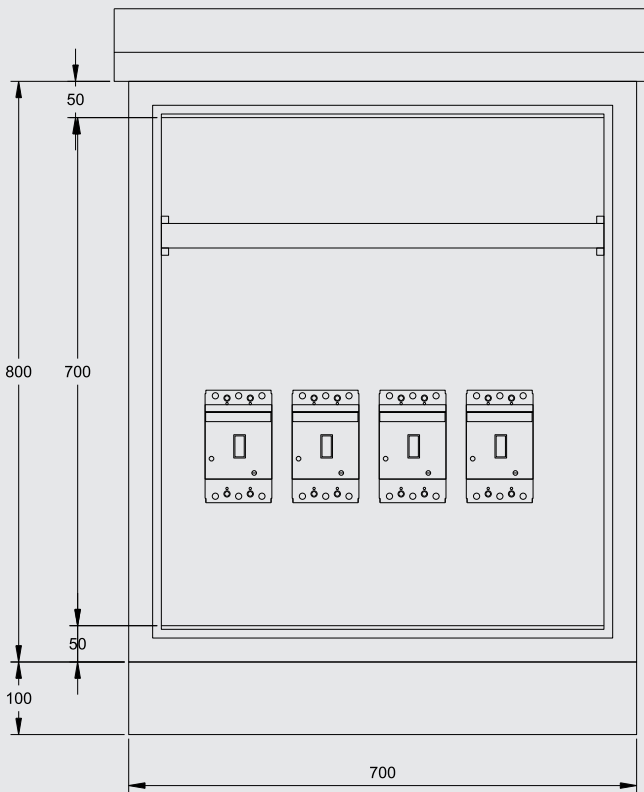

OP 2351

OP 2352