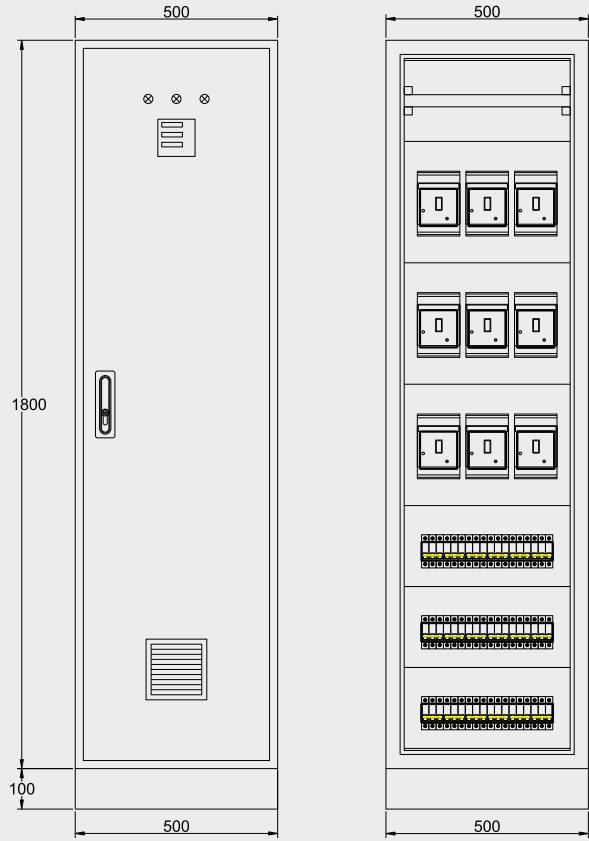

OP 2100 SERİSİ DAHİLİ DİKİLİ TİP DAĞITIM PANOLARI

OP 2100 SERIES INDOOR STANDING TYPE DISTRIBUTION ENCLOSURE

Model	Ürün / Product	Pano Ebatları / Panel Sizes				
		Genişlik / Width	Yükseklik / Height	Derinlik / Depth		
OP 2101	Dahili Dikili Tip Ölçü Panosu Indoor Standing Type Measurement Enclosure	500	1900	400	500	600
			2100	400	500	600
OP 2102	Dahili Dikili Tip Dağıtım Panosu Indoor Standing Type Distribution Enclosure	500	1900	400	500	600
			2100	400	500	600
OP 2103	Dahili Dikili Tip Dağıtım Panosu Indoor Standing Type Distribution Enclosure	600	1900	400	500	600
			2100	400	500	600
OP 2104	Dahili Dikili Tip Dağıtım Panosu Indoor Standing Type Distribution Enclosure	700	1900	400	500	600
			2100	400	500	600
OP 2105	Dahili Dikili Tip Dağıtım Panosu Indoor Standing Type Distribution Enclosure	800	1900	400	500	600
			2100	400	500	600
OP 2106	Dahili Dikili Tip Dağıtım Panosu Indoor Standing Type Distribution Enclosure	900	1900	400	500	600
			2100	400	500	600

OP 2101

OP 2102

OP 2103

OP 2104

OP 2105

OP 2106