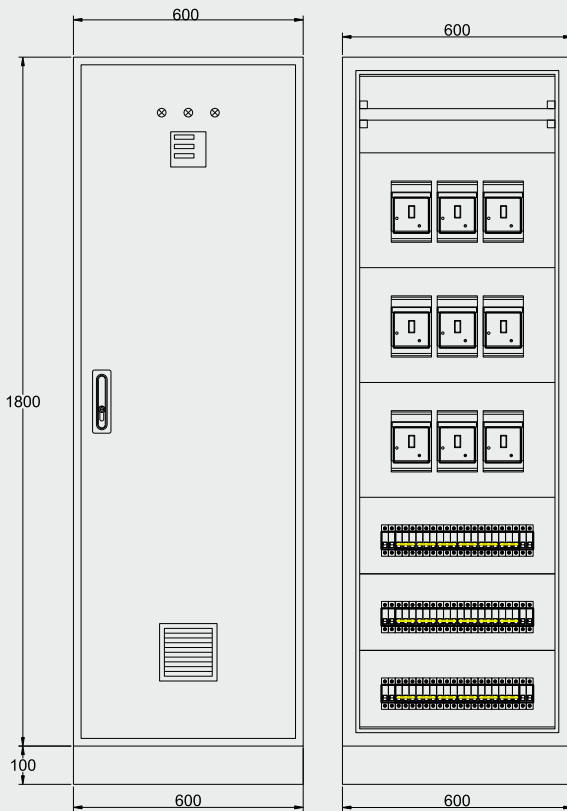

OP 2100 SERİSİ DAHİLİ DİKİLİ TİP DAĞITIM PANOLARI

OP 2100 SERIES INDOOR STANDING TYPE DISTRIBUTION ENCLOSURE

Model	Ürün / Product	Pano Ebatları / Panel Sizes				
		Genişlik / Width	Yükseklik / Height	Derinlik / Depth		
OP 2101	Dahili Dikili Tip Ölçü Panosu Indoor Standing Type Measurement Enclosure	500	1900	400	500	600
			2100	400	500	600
OP 2102	Dahili Dikili Tip Dağıtım Panosu Indoor Standing Type Distribution Enclosure	500	1900	400	500	600
			2100	400	500	600
OP 2103	Dahili Dikili Tip Dağıtım Panosu Indoor Standing Type Distribution Enclosure	600	1900	400	500	600
			2100	400	500	600
OP 2104	Dahili Dikili Tip Dağıtım Panosu Indoor Standing Type Distribution Enclosure	700	1900	400	500	600
			2100	400	500	600
OP 2105	Dahili Dikili Tip Dağıtım Panosu Indoor Standing Type Distribution Enclosure	800	1900	400	500	600
			2100	400	500	600
OP 2106	Dahili Dikili Tip Dağıtım Panosu Indoor Standing Type Distribution Enclosure	900	1900	400	500	600
			2100	400	500	600

OP 2101

OP 2102

OP 2103

OP 2104

OP 2105

OP 2106