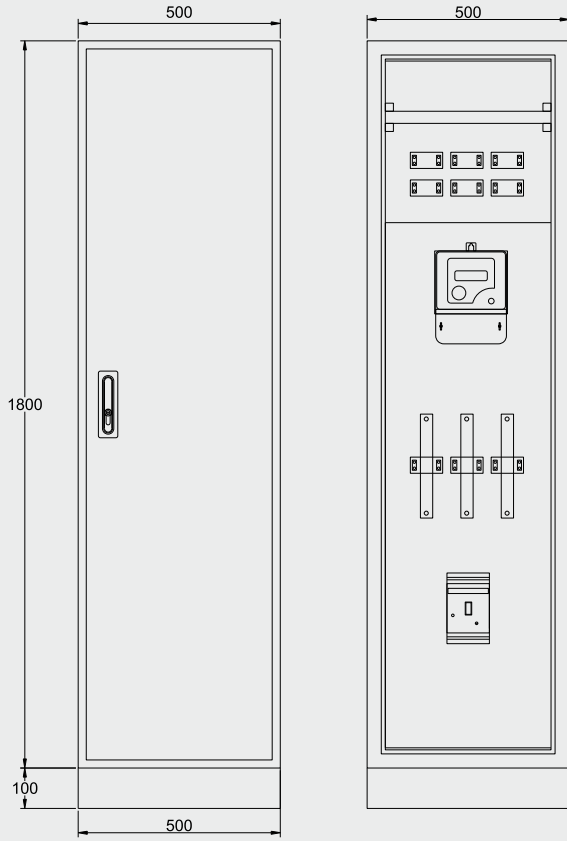

OP 2100 SERİSİ DAHİLİ DİKİLİ TİP DAĞITIM PANOLARI

OP 2100 SERIES INDOOR STANDING TYPE DISTRIBUTION ENCLOSURE

Model	Ürün / Product	Pano Ebatları / Panel Sizes				
		Genişlik / Width	Yükseklik / Height	Derinlik / Depth		
OP 2101	Dahili Dikili Tip Ölçü Panosu Indoor Standing Type Measurement Enclosure	500	1900	400	500	600
			2100	400	500	600
OP 2102	Dahili Dikili Tip Dağıtım Panosu Indoor Standing Type Distribution Enclosure	500	1900	400	500	600
			2100	400	500	600
OP 2103	Dahili Dikili Tip Dağıtım Panosu Indoor Standing Type Distribution Enclosure	600	1900	400	500	600
			2100	400	500	600
OP 2104	Dahili Dikili Tip Dağıtım Panosu Indoor Standing Type Distribution Enclosure	700	1900	400	500	600
			2100	400	500	600
OP 2105	Dahili Dikili Tip Dağıtım Panosu Indoor Standing Type Distribution Enclosure	800	1900	400	500	600
			2100	400	500	600
OP 2106	Dahili Dikili Tip Dağıtım Panosu Indoor Standing Type Distribution Enclosure	900	1900	400	500	600
			2100	400	500	600