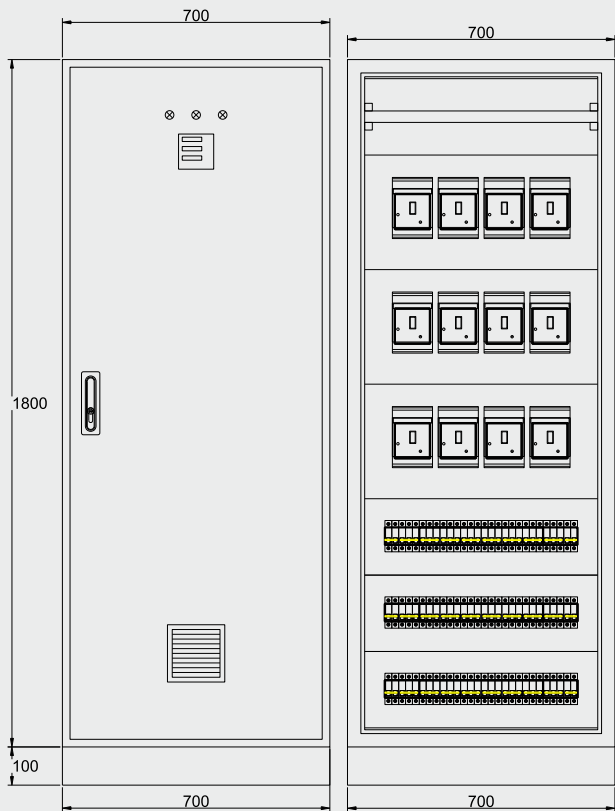

OP 2100 SERİSİ DAHİLİ DİKİLİ TİP DAĞITIM PANOLARI

OP 2100 SERIES INDOOR STANDING TYPE DISTRIBUTION ENCLOSURE

Model	Ürün / Product	Pano Ebatları / Panel Sizes				
		Genişlik / Width	Yükseklik / Height	Derinlik / Depth		
OP 2101	Dahili Dikili Tip Ölçü Panosu Indoor Standing Type Measurement Enclosure	500	1900	400	500	600
			2100	400	500	600
OP 2102	Dahili Dikili Tip Dağıtım Panosu Indoor Standing Type Distribution Enclosure	500	1900	400	500	600
			2100	400	500	600
OP 2103	Dahili Dikili Tip Dağıtım Panosu Indoor Standing Type Distribution Enclosure	600	1900	400	500	600
			2100	400	500	600
OP 2104	Dahili Dikili Tip Dağıtım Panosu Indoor Standing Type Distribution Enclosure	700	1900	400	500	600
			2100	400	500	600
OP 2105	Dahili Dikili Tip Dağıtım Panosu Indoor Standing Type Distribution Enclosure	800	1900	400	500	600
			2100	400	500	600
OP 2106	Dahili Dikili Tip Dağıtım Panosu Indoor Standing Type Distribution Enclosure	900	1900	400	500	600
			2100	400	500	600

OP 2101

OP 2102

OP 2103

OP 2104

OP 2105

OP 2106