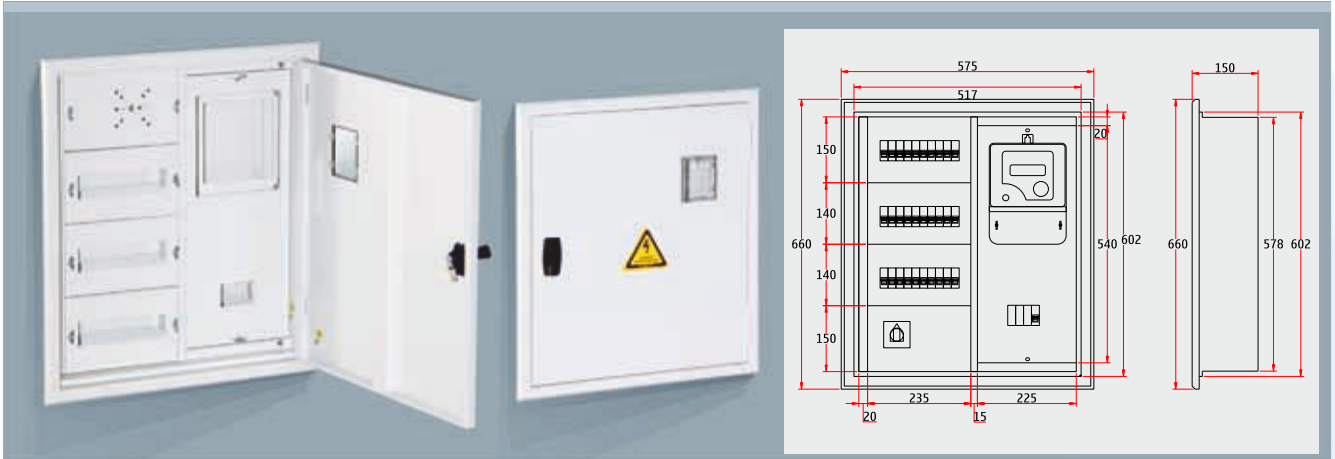

OP 1550 SERİSİ ANKASTRE TRİFAZE SAYAÇLI ATÖLYE MAĞAZA PANOLARI

OP 1550 SERIES SUNK MOUNTED THREEPHASE
COUNTED ATELIER - SHOP ENCLOSURES

Model	Ürün / Product	Pano Ebatları / Panel Sizes		
		Genişlik / Width	Yükseklik / Height	Derinlik / Depth
OP 1551	Ankastre Trifaze Sayaç 10W Otomat Girişli Pano Sunk Mounted Threephase Counter 10W Automat Input Enclosure	330 mm	626 mm	150 mm

Model	Ürün / Product	Pano Ebatları / Panel Sizes		
		Genişlik / Width	Yükseklik / Height	Derinlik / Depth
OP 1552	Ankastre Trifaze Sayaç 10W Otomat Çıkışlı Dikey Pano Sunk Mounted Threephase Counter 10W Automat Out Vertical Enclosure	330 mm	740 mm	150 mm

Model	Ürün / Product	Pano Ebatları / Panel Sizes		
		Genişlik / Width	Yükseklik / Height	Derinlik / Depth
OP 1553	Ankastre Trifaze Sayaç 10W Otomat Çıkışlı Yatay Pano Sunk Mounted Threephase Counter 10W Automat Out Horizontal Enclosure	575 mm	480 mm	150 mm

Model	Ürün / Product	Pano Ebatları / Panel Sizes		
		Genişlik / Width	Yükseklik / Height	Derinlik / Depth
OP 1554	Ankastre Trifaze Sayaç Pako 30W Otomat Çıkışlı Pano Sunk Mounted Threephase Counter Paco 30W Automat Output Enclosure	575 mm	660 mm	150 mm