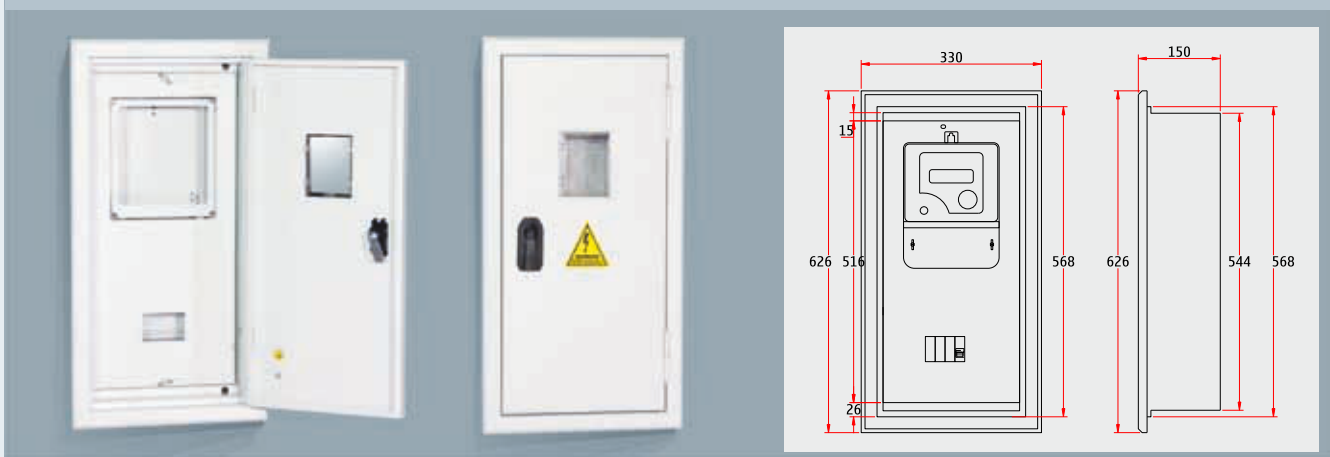

OP 1550 SERİSİ ANKASTRE TRİFAZE SAYAÇLI ATÖLYE MAĞAZA PANOLARI

OP 1550 SERIES SUNK MOUNTED THREEPHASE
COUNTED ATELIER - SHOP ENCLOSURES

Model	Ürün / Product	Pano Ebatları / Panel Sizes		
		Genişlik / Width	Yükseklik / Height	Derinlik / Depth
OP 1551	Ankastre Trifaze Sayaç 10W Otomat Girişli Pano Sunk Mounted Threephase Counter 10W Automat Input Enclosure	330 mm	626 mm	150 mm

Model	Ürün / Product	Pano Ebatları / Panel Sizes		
		Genişlik / Width	Yükseklik / Height	Derinlik / Depth
OP 1552	Ankastre Trifaze Sayaç 10W Otomat Çıkışlı Dikey Pano Sunk Mounted Threephase Counter 10W Automat Out Vertical Enclosure	330 mm	740 mm	150 mm

Model	Ürün / Product	Pano Ebatları / Panel Sizes		
		Genişlik / Width	Yükseklik / Height	Derinlik / Depth
OP 1553	Ankastre Trifaze Sayaç 10W Otomat Çıkışlı Yatay Pano Sunk Mounted Threephase Counter 10W Automat Out Horizontal Enclosure	575 mm	480 mm	150 mm

Model	Ürün / Product	Pano Ebatları / Panel Sizes		
		Genişlik / Width	Yükseklik / Height	Derinlik / Depth
OP 1554	Ankastre Trifaze Sayaç Pako 30W Otomat Çıkışlı Pano Sunk Mounted Threephase Counter Paco 30W Automat Output Enclosure	575 mm	660 mm	150 mm