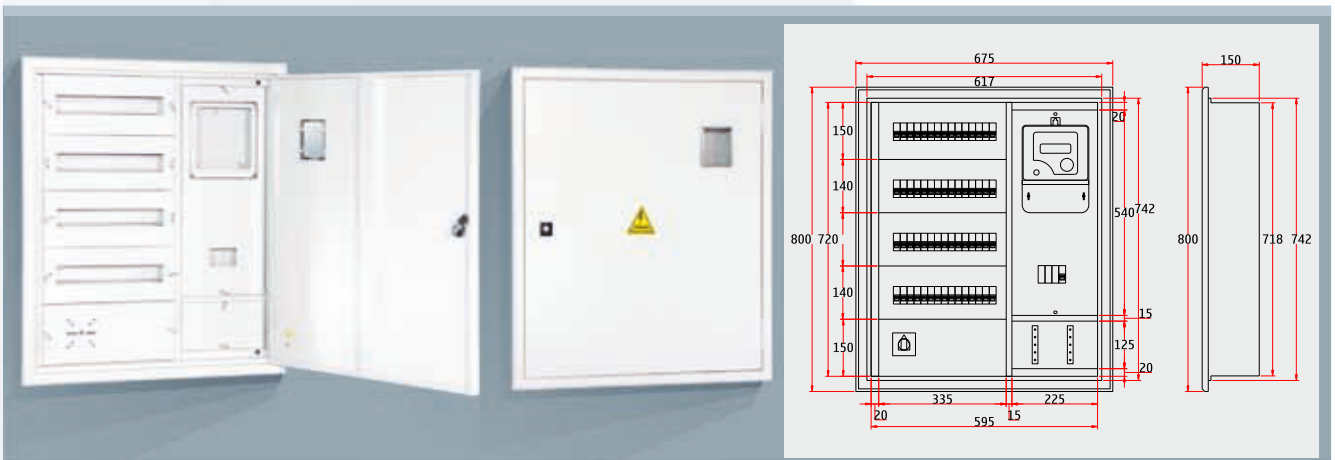

Model	Ürün / Product	Pano Ebatları / Panel Sizes		
		Genişlik / Width	Yükseklik / Height	Derinlik / Depth
OP 1556	Ankastre Trifaze Sayaç Pako 60 W Otomat Çıkışlı Sunk Mounted Threephase Counter Paco 60W Automat Out	675 mm	800 mm	150 mm