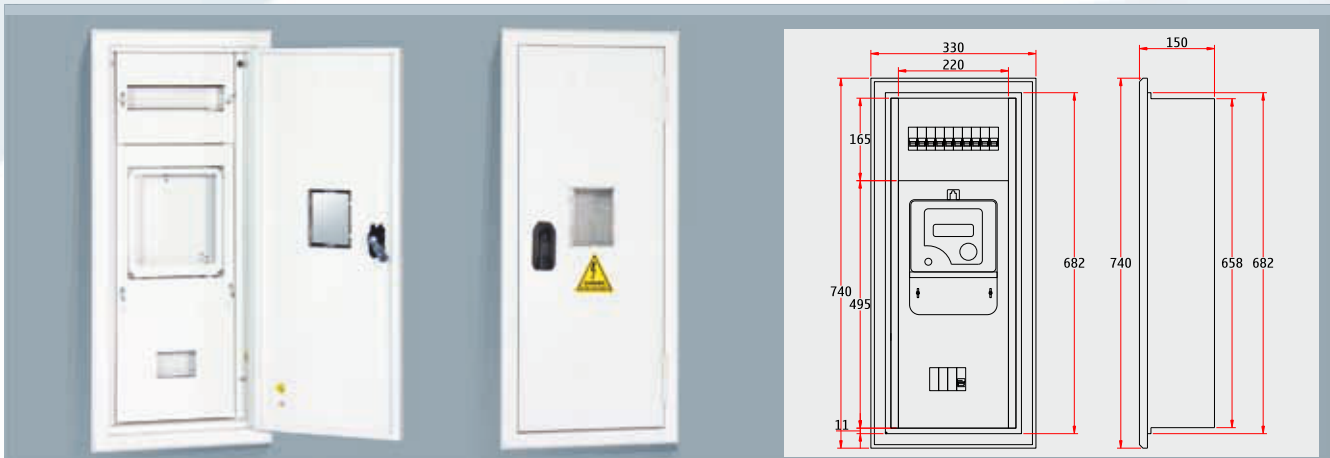

OP 1550 SERİSİ ANKASTRE TRİFAZE SAYAÇLI ATÖLYE MAĞAZA PANOLARI

OP 1550 SERIES SUNK MOUNTED THREEPHASE
COUNTED ATELIER - SHOP ENCLOSURES

Model	Ürün / Product	Pano Ebatları / Panel Sizes		
		Genişlik / Width	Yükseklik / Height	Derinlik / Depth
OP 1551	Ankastre Trifaze Sayaç 10W Otomat Girişli Pano Sunk Mounted Threephase Counter 10W Automat Input Enclosure	330 mm	626 mm	150 mm

Model	Ürün / Product	Pano Ebatları / Panel Sizes		
		Genişlik / Width	Yükseklik / Height	Derinlik / Depth
OP 1552	Ankastre Trifaze Sayaç 10W Otomat Çıkışlı Dikey Pano Sunk Mounted Threephase Counter 10W Automat Out Vertical Enclosure	330 mm	740 mm	150 mm

Model	Ürün / Product	Pano Ebatları / Panel Sizes		
		Genişlik / Width	Yükseklik / Height	Derinlik / Depth
OP 1553	Ankastre Trifaze Sayaç 10W Otomat Çıkışlı Yatay Pano Sunk Mounted Threephase Counter 10W Automat Out Horizontal Enclosure	575 mm	480 mm	150 mm

Model	Ürün / Product	Pano Ebatları / Panel Sizes		
		Genişlik / Width	Yükseklik / Height	Derinlik / Depth
OP 1554	Ankastre Trifaze Sayaç Pako 30W Otomat Çıkışlı Pano Sunk Mounted Threephase Counter Paco 30W Automat Output Enclosure	575 mm	660 mm	150 mm