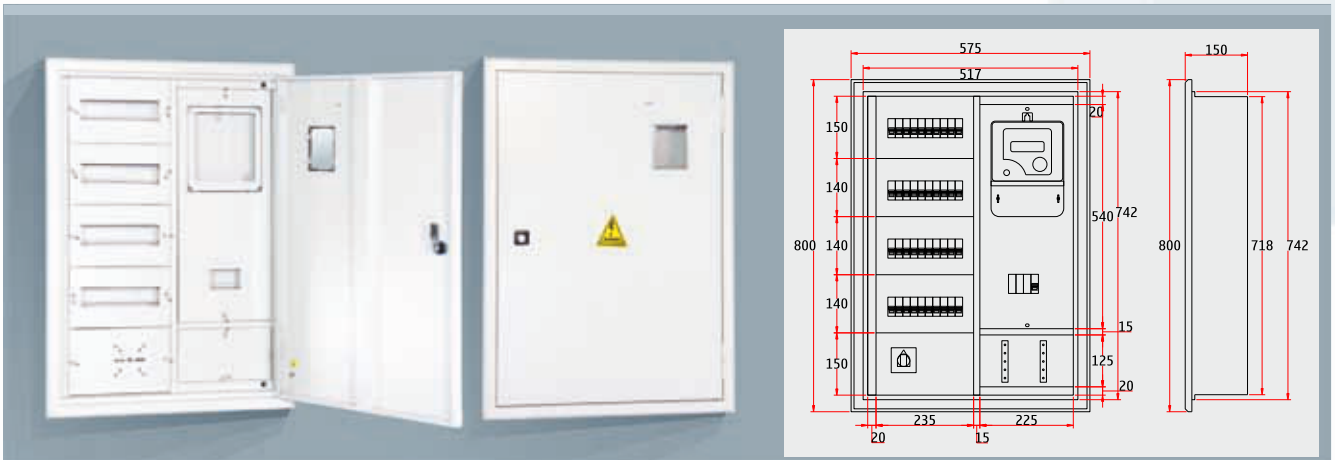

OP 1550 SERİSİ ANKASTRE TRİFAZE SAYAÇLI ATÖLYE MAĞAZA PANOLARI

OP 1550 SERIES SUNK MOUNTED THREEPHASE
COUNTED ATELIER - SHOP ENCLOSURES

Model	Ürün / Product	Pano Ebatları / Panel Sizes		
		Genişlik / Width	Yükseklik / Height	Derinlik / Depth
OP 1551	Ankastre Trifaze Sayaç 10W Otomat Girişli Pano Sunk Mounted Threephase Counter 10W Automat Input Enclosure	330 mm	626 mm	150 mm

Model	Ürün / Product	Pano Ebatları / Panel Sizes		
		Genişlik / Width	Yükseklik / Height	Derinlik / Depth
OP 1552	Ankastre Trifaze Sayaç 10W Otomat Çıkışlı Dikey Pano Sunk Mounted Threephase Counter 10W Automat Out Vertical Enclosure	330 mm	740 mm	150 mm

Model	Ürün / Product	Pano Ebatları / Panel Sizes		
		Genişlik / Width	Yükseklik / Height	Derinlik / Depth
OP 1553	Ankastre Trifaze Sayaç 10W Otomat Çıkışlı Yatay Pano Sunk Mounted Threephase Counter 10W Automat Out Horizontal Enclosure	575 mm	480 mm	150 mm

Model	Ürün / Product	Pano Ebatları / Panel Sizes		
		Genişlik / Width	Yükseklik / Height	Derinlik / Depth
OP 1554	Ankastre Trifaze Sayaç Pako 30W Otomat Çıkışlı Pano Sunk Mounted Threephase Counter Paco 30W Automat Output Enclosure	575 mm	660 mm	150 mm