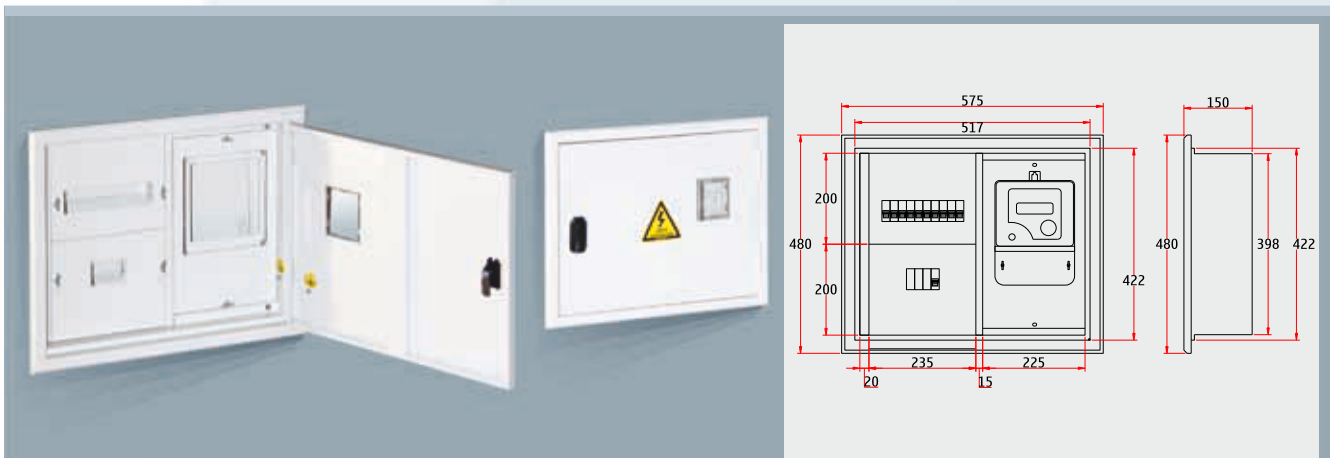

OP 1550 SERİSİ ANKASTRE TRİFAZE SAYAÇLI ATÖLYE MAĞAZA PANOLARI

OP 1550 SERIES SUNK MOUNTED THREEPHASE
COUNTED ATELIER - SHOP ENCLOSURES

Model	Ürün / Product	Pano Ebatları / Panel Sizes		
		Genişlik / Width	Yükseklik / Height	Derinlik / Depth
OP 1551	Ankastre Trifaze Sayaç 10W Otomat Girişli Pano Sunk Mounted Threephase Counter 10W Automat Input Enclosure	330 mm	626 mm	150 mm

Model	Ürün / Product	Pano Ebatları / Panel Sizes		
		Genişlik / Width	Yükseklik / Height	Derinlik / Depth
OP 1552	Ankastre Trifaze Sayaç 10W Otomat Çıkışlı Dikey Pano Sunk Mounted Threephase Counter 10W Automat Out Vertical Enclosure	330 mm	740 mm	150 mm

Model	Ürün / Product	Pano Ebatları / Panel Sizes		
		Genişlik / Width	Yükseklik / Height	Derinlik / Depth
OP 1553	Ankastre Trifaze Sayaç 10W Otomat Çıkışlı Yatay Pano Sunk Mounted Threephase Counter 10W Automat Out Horizontal Enclosure	575 mm	480 mm	150 mm

Model	Ürün / Product	Pano Ebatları / Panel Sizes		
		Genişlik / Width	Yükseklik / Height	Derinlik / Depth
OP 1554	Ankastre Trifaze Sayaç Pako 30W Otomat Çıkışlı Pano Sunk Mounted Threephase Counter Paco 30W Automat Output Enclosure	575 mm	660 mm	150 mm