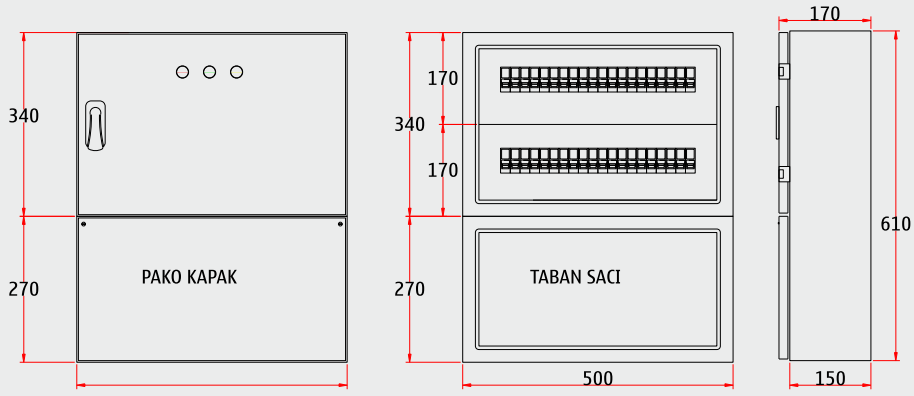

Model	Ürün / Product	Pano Ebatları / Panel Sizes		
		Genişlik / Width	Yükseklik / Height	Derinlik / Depth
OP 1322	Sıva Üstü 40 W Otomat Çıkışlı Altta Açılır Pako Kapaklı Pano Wall Mounted 40W Automat Out Opening Down Paco Covered Enclosure	500 mm	610 mm	170 mm