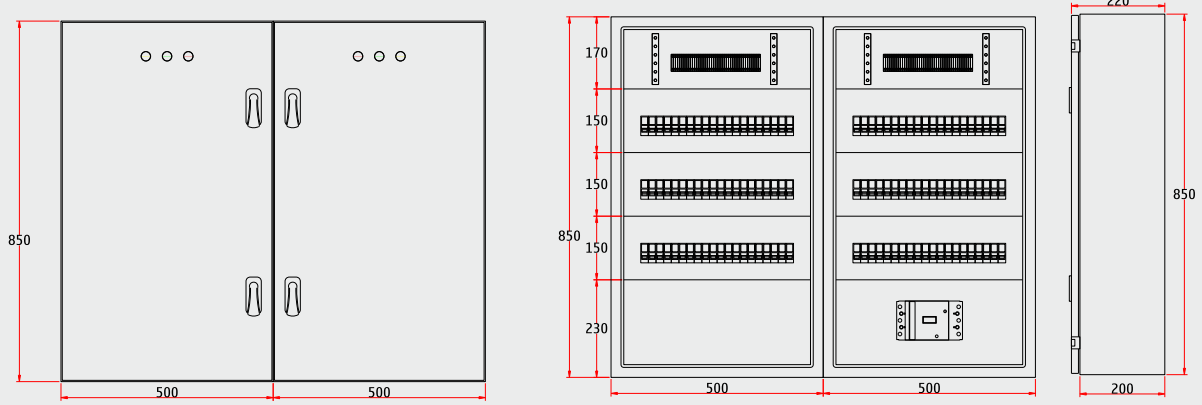

Model	Ürün / Product	Pano Ebatları / Panel Sizes		
		Genişlik / Width	Yükseklik / Height	Derinlik / Depth
OP 1308	Sıva Üstü Tmş Girişli 120 W Otomat Çıkışlı Pano Wall Mounted T.m.s Input 120W Automat Out Enclosure	1000 mm	850 mm	220 mm