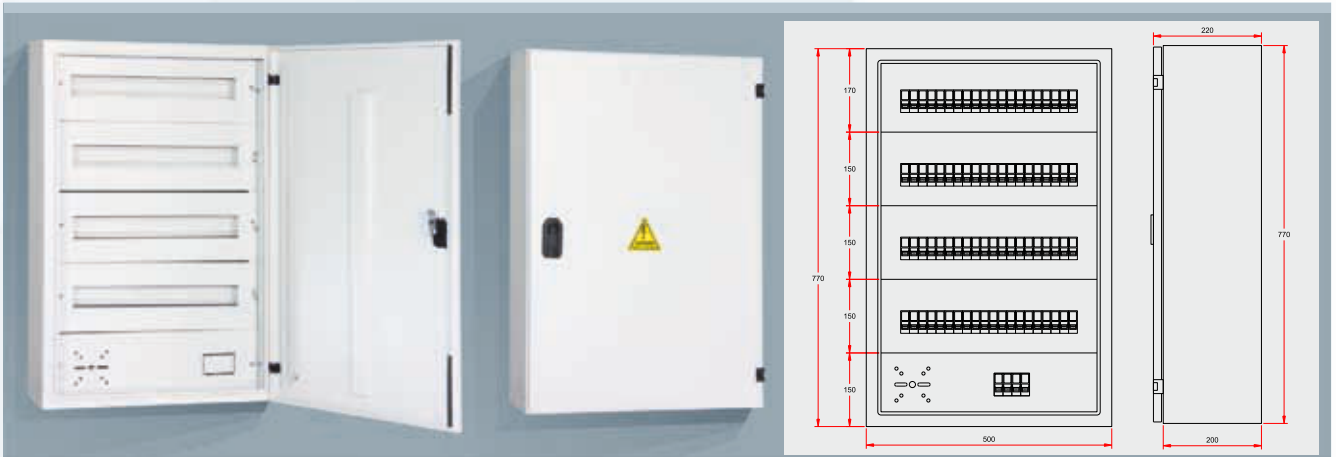

Model	Ürün / Product	Pano Ebatları / Panel Sizes		
		Genişlik / Width	Yükseklik / Height	Derinlik / Depth
OP 1306	Sıva Üstü Pako Girişli 80 W Otomat Çıkışlı Pano Wall Mounted Paco Input 80 W Automat Out Enclosure	500 mm	770 mm	170 mm