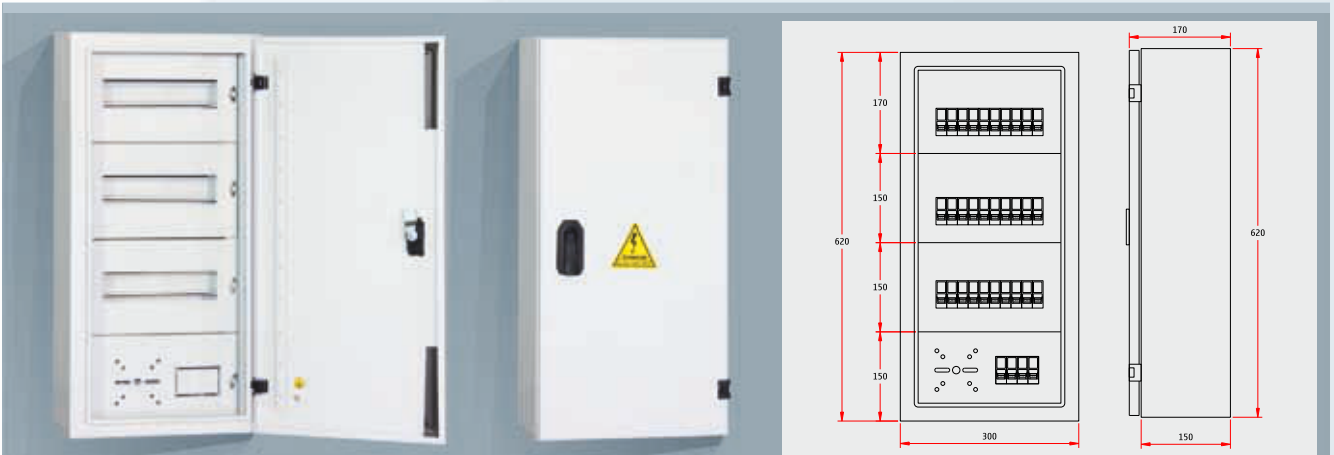

OP 1300 SERİSİ SIVA ÜSTÜ DAĞITIM PANOLARI

OP 1300 SERIES WALL MOUNTED DISTRIBUTION ENCLOSURES

Model	Ürün / Product	Pano Ebatları / Panel Sizes		
		Genişlik / Width	Yükseklik / Height	Derinlik / Depth
OP 1301	Sıva Üstü Pako Girişli 10 W Otomat Çıkışlı Pano Wall Mounted Paco Input 10 W Automat Out Enclosure	300 mm	300 mm	170 mm

Model	Ürün / Product	Pano Ebatları / Panel Sizes		
		Genişlik / Width	Yükseklik / Height	Derinlik / Depth
OP 1302	Sıva Üstü Pako Girişli 20 W Otomat Çıkışlı Pano Wall Mounted Paco Input 20 W Automat Out Enclosure	300 mm	470 mm	170 mm

Model	Ürün / Product	Pano Ebatları / Panel Sizes		
		Genişlik / Width	Yükseklik / Height	Derinlik / Depth
OP 1303	Sıva Üstü Pako Girişli 30 W Otomat Çıkışlı Pano Wall Mounted Paco Input 30 W Automat Out Enclosure	300 mm	620 mm	170 mm

Model	Ürün / Product	Pano Ebatları / Panel Sizes		
		Genişlik / Width	Yükseklik / Height	Derinlik / Depth
OP 1304	Sıva Üstü Pako Girişli 45 W Otomat Çıkışlı Pano Wall Mounted Paco Input 45 W Automat Out Enclosure	400 mm	620 mm	170 mm