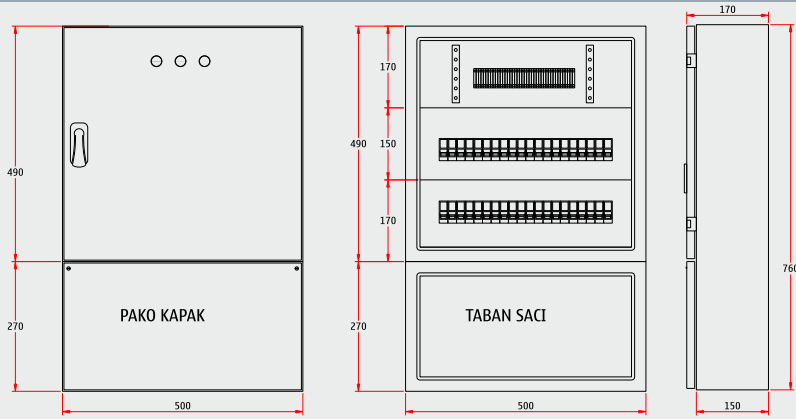

Model	Ürün / Product	Pano Ebatları / Panel Sizes		
		Genişlik / Width	Yükseklik / Height	Derinlik / Depth
OP 1323	Sıva Üstü 40 W Otomat Çıkışlı Altta Açılır Pako Kapaklı Nötr Toprak Bara Klemensli Pano Wall Mounted 40W Automat Out Opening Down Paco Covered Inactive Soil Busbar Terminal Enclosure	500 mm	760 mm	170 mm