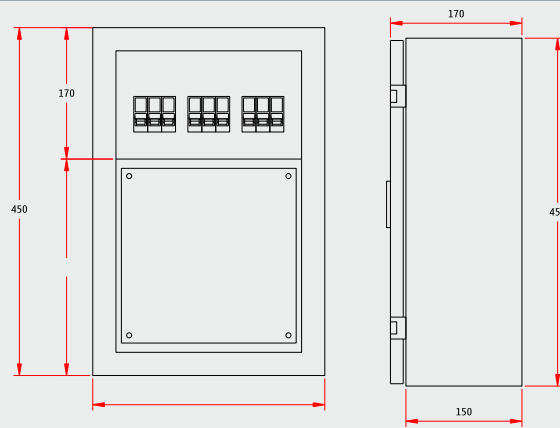

Model	Ürün / Product	Pano Ebatları / Panel Sizes		
		Genişlik / Width	Yükseklik / Height	Derinlik / Depth
OP 1311	Sıva Üstü Kolon 10 W Otomat Çıkışlı Taban Saclı Pano Wall Mounted Column 10W Automat Out Sheet Plated Based Enclosure	300 mm	450 mm	170 mm