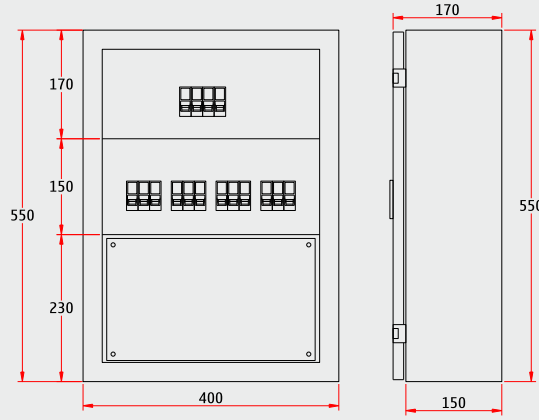

Model	Ürün / Product	Pano Ebatları / Panel Sizes		
		Genişlik / Width	Yükseklik / Height	Derinlik / Depth
OP 1312	Siva Üstü Kolon 20 W Otomat Çıkışlı Taban Sacı Pano Wall Mounted Column 20W Automat Out Sheet Plated Based Enclosure	400 mm	550 mm	170 mm