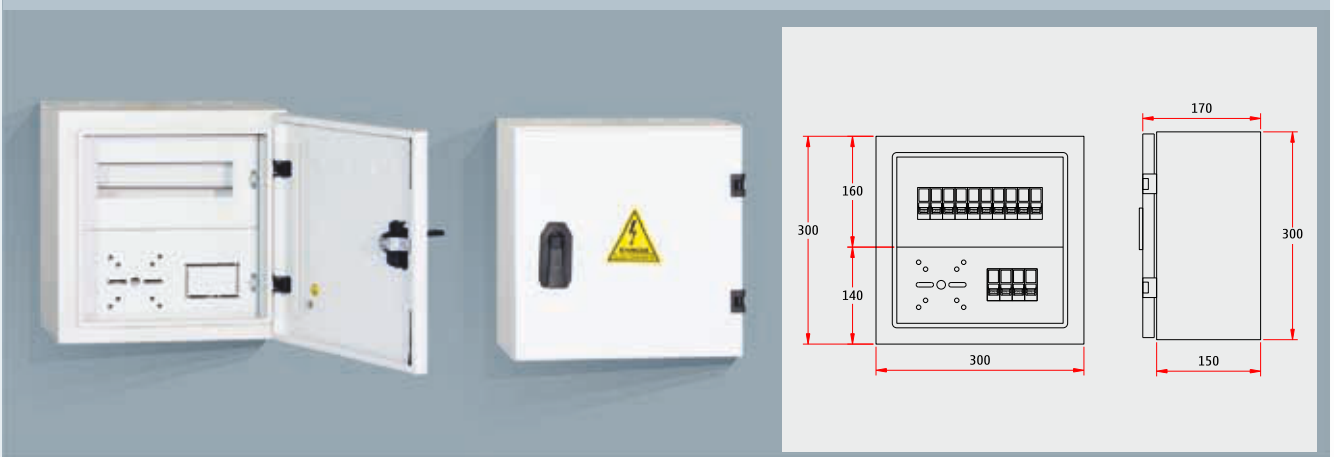

OP 1300 SERİSİ SIVA ÜSTÜ DAĞITIM PANOLARI

OP 1300 SERIES WALL MOUNTED DISTRIBUTION ENCLOSURES

Model	Ürün / Product	Pano Ebatları / Panel Sizes		
		Genişlik / Width	Yükseklik / Height	Derinlik / Depth
OP 1301	Sıva Üstü Pako Girişli 10 W Otomat Çıkışlı Pano Wall Mounted Paco Input 10 W Automat Out Enclosure	300 mm	300 mm	170 mm

Model	Ürün / Product	Pano Ebatları / Panel Sizes		
		Genişlik / Width	Yükseklik / Height	Derinlik / Depth
OP 1302	Sıva Üstü Pako Girişli 20 W Otomat Çıkışlı Pano Wall Mounted Paco Input 20 W Automat Out Enclosure	300 mm	470 mm	170 mm

Model	Ürün / Product	Pano Ebatları / Panel Sizes		
		Genişlik / Width	Yükseklik / Height	Derinlik / Depth
OP 1303	Sıva Üstü Pako Girişli 30 W Otomat Çıkışlı Pano Wall Mounted Paco Input 30 W Automat Out Enclosure	300 mm	620 mm	170 mm