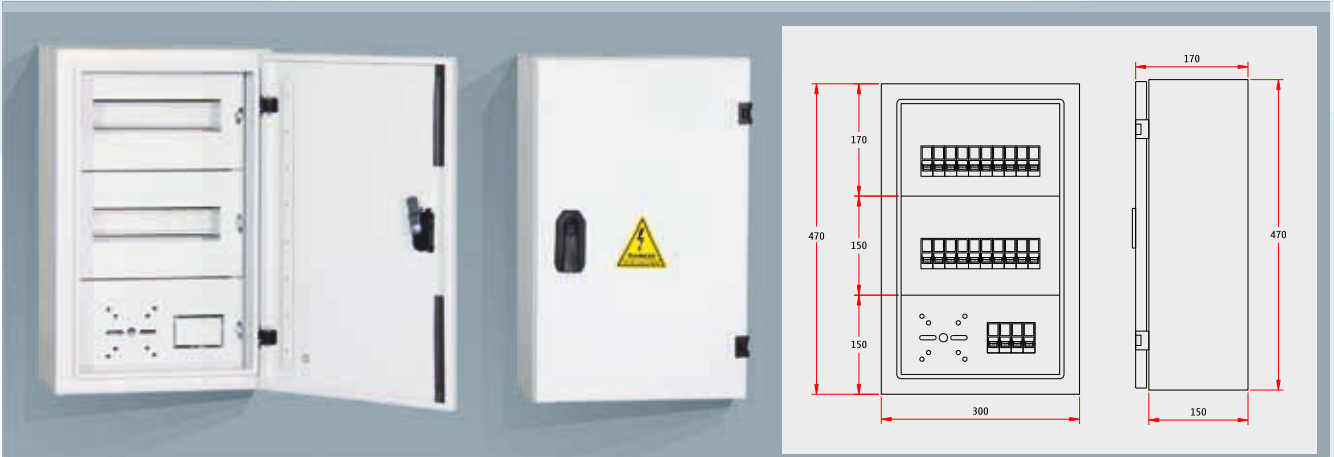

OP 1300 SERİSİ SIVA ÜSTÜ DAĞITIM PANOLARI

OP 1300 SERIES WALL MOUNTED DISTRIBUTION ENCLOSURES

Model	Ürün / Product	Pano Ebatları / Panel Sizes		
		Genişlik / Width	Yükseklik / Height	Derinlik / Depth
OP 1301	Sıva Üstü Pako Girişli 10 W Otomat Çıkışlı Pano Wall Mounted Paco Input 10 W Automat Out Enclosure	300 mm	300 mm	170 mm

Model	Ürün / Product	Pano Ebatları / Panel Sizes		
		Genişlik / Width	Yükseklik / Height	Derinlik / Depth
OP 1302	Sıva Üstü Pako Girişli 20 W Otomat Çıkışlı Pano Wall Mounted Paco Input 20 W Automat Out Enclosure	300 mm	470 mm	170 mm

Model	Ürün / Product	Pano Ebatları / Panel Sizes		
		Genişlik / Width	Yükseklik / Height	Derinlik / Depth
OP 1303	Sıva Üstü Pako Girişli 30 W Otomat Çıkışlı Pano Wall Mounted Paco Input 30 W Automat Out Enclosure	300 mm	620 mm	170 mm

Model	Ürün / Product	Pano Ebatları / Panel Sizes		
		Genişlik / Width	Yükseklik / Height	Derinlik / Depth
OP 1304	Sıva Üstü Pako Girişli 45 W Otomat Çıkışlı Pano Wall Mounted Paco Input 45 W Automat Out Enclosure	400 mm	620 mm	170 mm