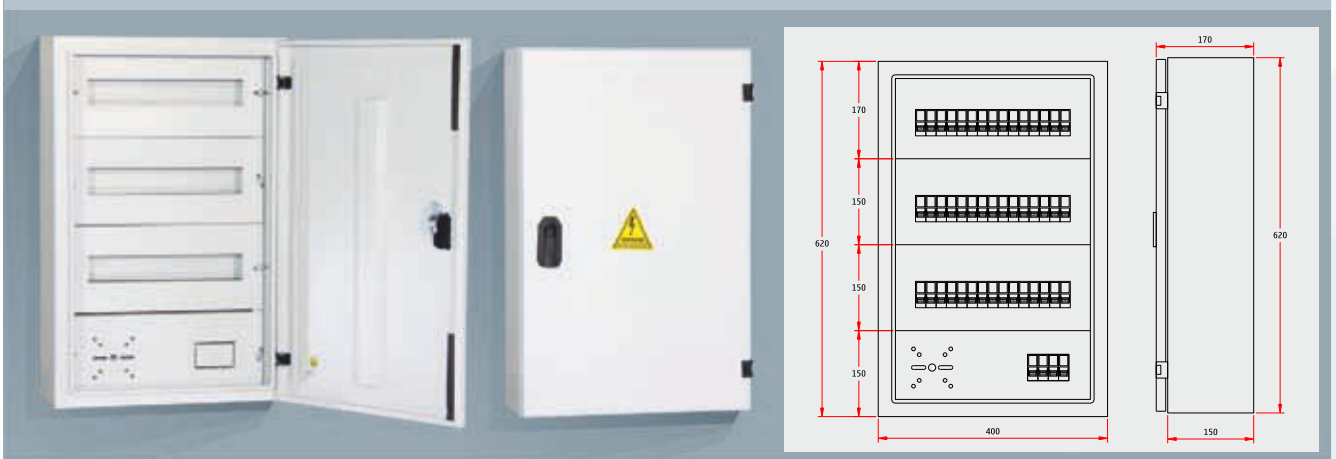

OP 1300 SERİSİ SIVA ÜSTÜ DAĞITIM PANOLARI

OP 1300 SERIES WALL MOUNTED DISTRIBUTION ENCLOSURES

Model	Ürün / Product	Pano Ebatları / Panel Sizes		
		Genişlik / Width	Yükseklik / Height	Derinlik / Depth
OP 1301	Sıva Üstü Pako Girişli 10 W Otomat Çıkışlı Pano Wall Mounted Paco Input 10 W Automat Out Enclosure	300 mm	300 mm	170 mm

Model	Ürün / Product	Pano Ebatları / Panel Sizes		
		Genişlik / Width	Yükseklik / Height	Derinlik / Depth
OP 1302	Sıva Üstü Pako Girişli 20 W Otomat Çıkışlı Pano Wall Mounted Paco Input 20 W Automat Out Enclosure	300 mm	470 mm	170 mm

Model	Ürün / Product	Pano Ebatları / Panel Sizes		
		Genişlik / Width	Yükseklik / Height	Derinlik / Depth
OP 1303	Sıva Üstü Pako Girişli 30 W Otomat Çıkışlı Pano Wall Mounted Paco Input 30 W Automat Out Enclosure	300 mm	620 mm	170 mm