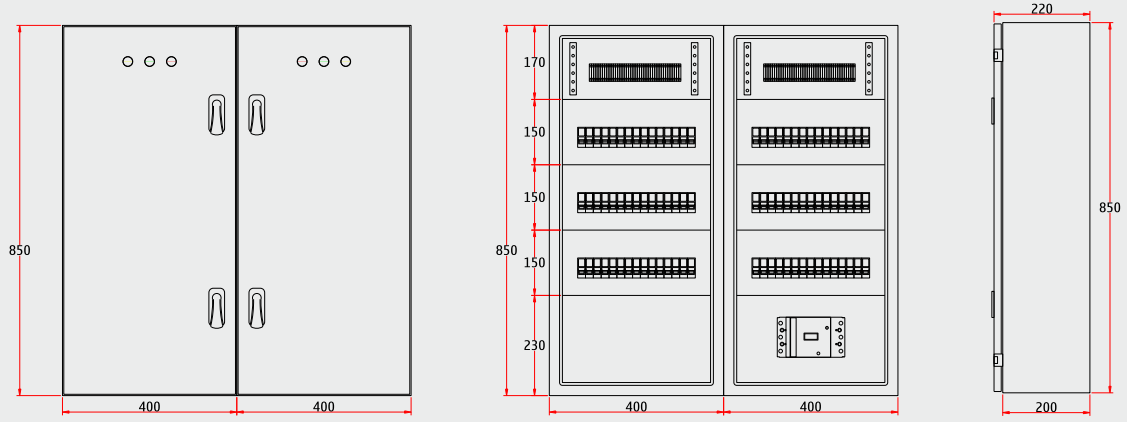

Model	Ürün / Product	Pano Ebatları / Panel Sizes		
		Genişlik / Width	Yükseklik / Height	Derinlik / Depth
OP 1307	Sıva Üstü Tmş Girişli 90W Otomat Çıkışlı Pano Wall Mounted T.m.s Input 90W Automat Out Enclosure	800 mm	850 mm	220 mm