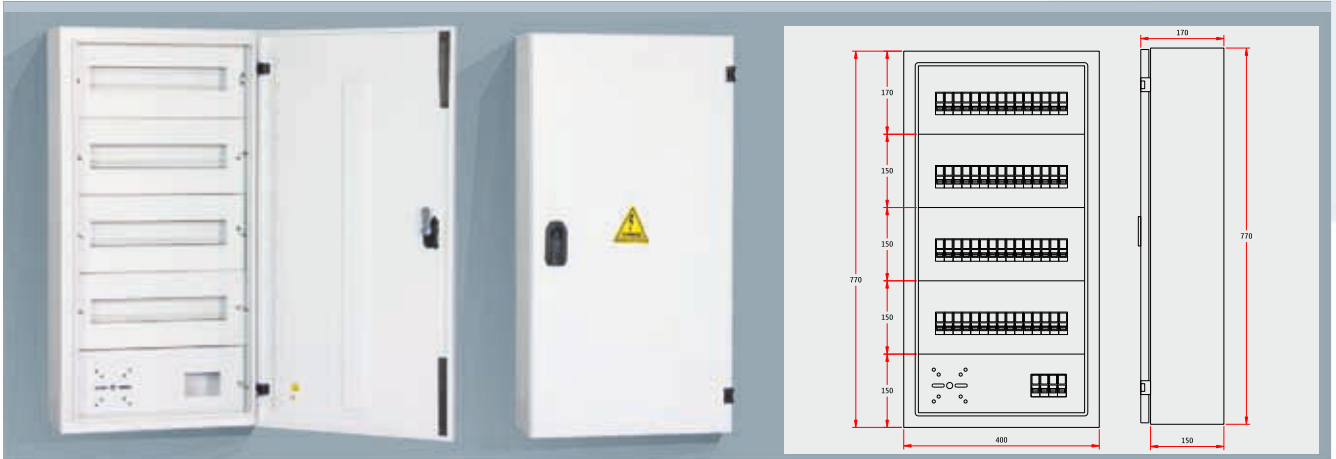

OP 1300 SERİSİ SIVA ÜSTÜ DAĞITIM PANOLARI

OP 1300 SERIES WALL MOUNTED DISTRIBUTION ENCLOSURES

Model	Ürün / Product	Pano Ebatları / Panel Sizes		
		Genişlik / Width	Yükseklik / Height	Derinlik / Depth
OP 1301	Sıva Üstü Pako Girişli 10 W Otomat Çıkışlı Pano Wall Mounted Paco Input 10 W Automat Out Enclosure	300 mm	300 mm	170 mm

Model	Ürün / Product	Pano Ebatları / Panel Sizes		
		Genişlik / Width	Yükseklik / Height	Derinlik / Depth
OP 1302	Sıva Üstü Pako Girişli 20 W Otomat Çıkışlı Pano Wall Mounted Paco Input 20 W Automat Out Enclosure	300 mm	470 mm	170 mm

Model	Ürün / Product	Pano Ebatları / Panel Sizes		
		Genişlik / Width	Yükseklik / Height	Derinlik / Depth
OP 1303	Sıva Üstü Pako Girişli 30 W Otomat Çıkışlı Pano Wall Mounted Paco Input 30 W Automat Out Enclosure	300 mm	620 mm	170 mm

Model	Ürün / Product	Pano Ebatları / Panel Sizes		
		Genişlik / Width	Yükseklik / Height	Derinlik / Depth
OP 1304	Sıva Üstü Pako Girişli 45 W Otomat Çıkışlı Pano Wall Mounted Paco Input 45 W Automat Out Enclosure	400 mm	620 mm	170 mm