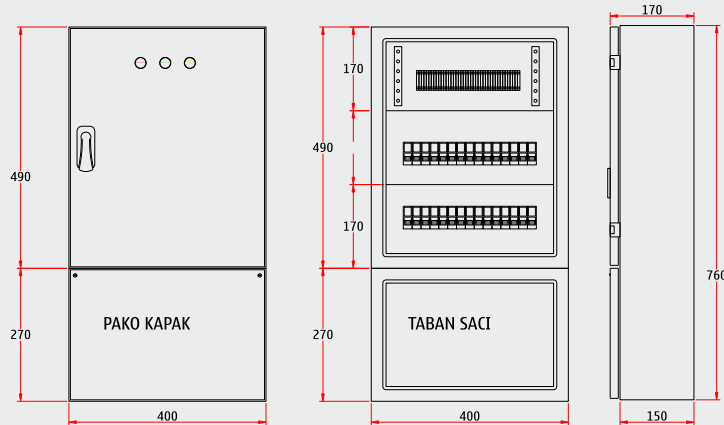

Model	Ürün / Product	Pano Ebatları / Panel Sizes		
		Genişlik / Width	Yükseklik / Height	Derinlik / Depth
OP 1307	Sıva Üstü Tmş Girişli 90W Otomat Çıkışlı Pano Wall Mounted T.m.s Input 90W Automat Out Enclosure	800 mm	850 mm	220 mm

Model	Ürün / Product	Pano Ebatları / Panel Sizes		
		Genişlik / Width	Yükseklik / Height	Derinlik / Depth
OP 1308	Sıva Üstü Tmş Girişli 120 W Otomat Çıkışlı Pano Wall Mounted T.m.s Input 120W Automat Out Enclosure	1000 mm	850 mm	220 mm

Model	Ürün / Product	Pano Ebatları / Panel Sizes		
		Genişlik / Width	Yükseklik / Height	Derinlik / Depth
OP 1311	Sıva Üstü Kolon 10 W Otomat Çıkışlı Taban Saclı Pano Wall Mounted Column 10W Automat Out Sheet Plated Based Enclosure	300 mm	450 mm	170 mm

Model	Ürün / Product	Pano Ebatları / Panel Sizes		
		Genişlik / Width	Yükseklik / Height	Derinlik / Depth
OP 1320	Siva Üstü 30 W Otomat Çıkışlı Altta Açılır Pako Kapaklı Pano Wall Mounted 30W Automat Out Opening Down Paco With Cover Enclosure	400 mm	610 mm	170 mm