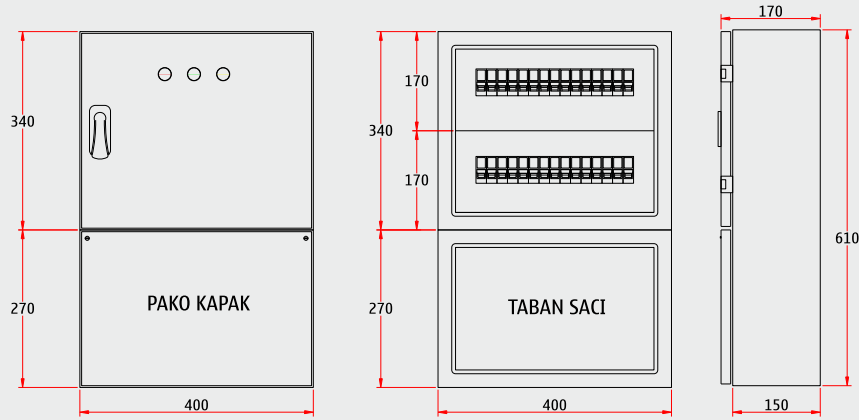

Model	Ürün / Product	Pano Ebatları / Panel Sizes		
		Genişlik / Width	Yükseklik / Height	Derinlik / Depth
OP 1306	Sıva Üstü Pako Girişli 80 W Otomat Çıkışlı Pano Wall Mounted Paco Input 80 W Automat Out Enclosure	500 mm	770 mm	170 mm

Model	Ürün / Product	Pano Ebatları / Panel Sizes		
		Genişlik / Width	Yükseklik / Height	Derinlik / Depth
OP 1307	Sıva Üstü Tmş Girişli 90W Otomat Çıkışlı Pano Wall Mounted T.m.s Input 90W Automat Out Enclosure	800 mm	850 mm	220 mm

Model	Ürün / Product	Pano Ebatları / Panel Sizes		
		Genişlik / Width	Yükseklik / Height	Derinlik / Depth
OP 1308	Sıva Üstü Tmş Girişli 120 W Otomat Çıkışlı Pano Wall Mounted T.m.s Input 120W Automat Out Enclosure	1000 mm	850 mm	220 mm

Model	Ürün / Product	Pano Ebatları / Panel Sizes		
		Genişlik / Width	Yükseklik / Height	Derinlik / Depth
OP 1320	Siva Üstü 30 W Otomat Çıkışlı Altta Açılır Pako Kapaklı Pano Wall Mounted 30W Automat Out Opening Down Paco With Cover Enclosure	400 mm	610 mm	170 mm